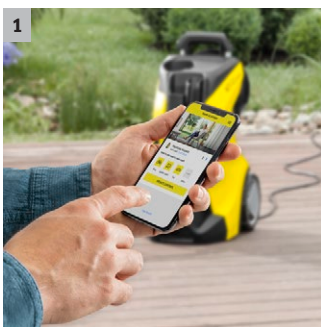

K 7 Premium Smart Control Home

Idropulitrice con Bluetooth, App Home&Garden, modalità boost per una maggiore potenza, pistola Smart Control, lancia Multi Jet 3-in-1 e avvolgitubo. Kit per la casa incluso.

1 Connessione Bluetooth per l'applicazione Home & Garden

- L'applicazione Kärcher Home & Garden ti trasformerà in un esperto di pulizia.
- Approfittate di tutta l'esperienza Kärcher per ottenere risultati di pulizia ottimali

3 Pistola Smart Control e lancia Multi Jet 3 in 1

- Pistola con display LCD e pulsanti per la regolazione della pressione o il dosaggio del detergente.
- Il Multijet 3-in-1 rotante è composto da tre diversi ugelli per un facile cambio.