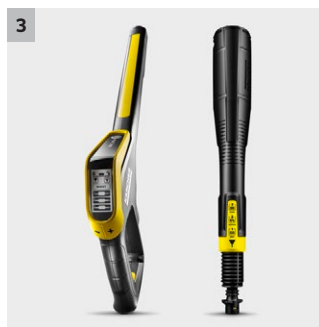

K 7 Premium Smart Control Home

Idropulitrice con Bluetooth, App Home&Garden, modalità boost per una maggiore potenza, pistola Smart Control, lancia Multi Jet 3-in-1 e avvolgitubo. Kit per la casa incluso.

3 Pistola Smart Control e lancia Multi Jet 3 in 1

- Pistola con display LCD e pulsanti per la regolazione della pressione o il dosaggio del detergente.
- Il Multijet 3-in-1 rotante è composto da tre diversi ugelli per un facile cambio.