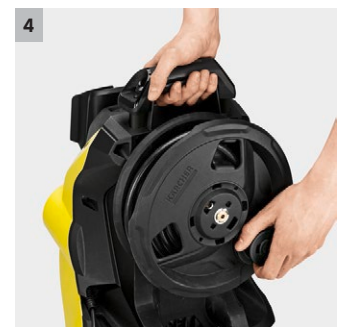

K 7 Premium Smart Control Home

Idropulitrice con Bluetooth, App Home&Garden, modalità boost per una maggiore potenza, pistola Smart Control, lancia Multi Jet 3-in-1 e avvolgitubo. Kit per la casa incluso.

3 Pistola Smart Control e lancia Multi Jet 3 in 1

- Pistola con display LCD e pulsanti per la regolazione della pressione o il dosaggio del detergente.
- Il Multijet 3-in-1 rotante è composto da tre diversi ugelli per un facile cambio.